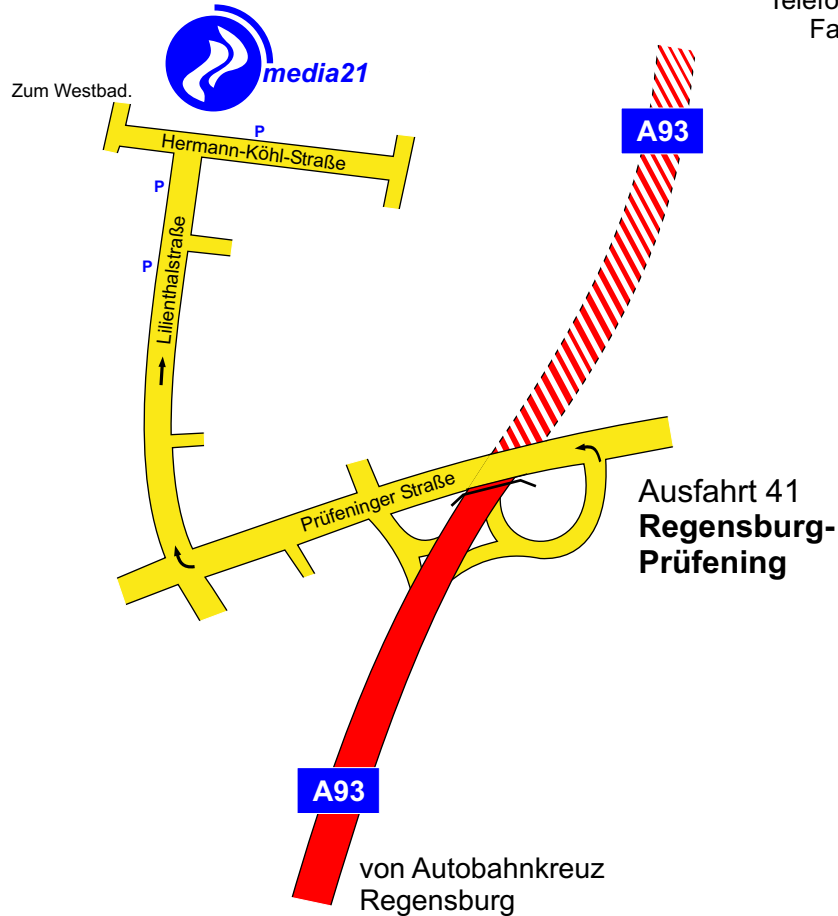

## **Anfahrt mit dem Auto über die A93:**

Verlassen Sie die Autobahn A93 an der Anschlußstelle 41.

Biegen Sie links in die Prüfeninger Straße ein.

Nach ca. 200m biegen Sie nach rechts in die Lilienthalstraße ein.

Fahren Sie diese bis ans Ende. Vor Ihnen befindet sich media21 an der Gebäudefront.

Rechts neben dem Gebäude und in der Lilienthalstraße befinden sich Parkplätze.

3 Minuten Fußmarsch zur Hermann-Köhl-Straße.

## **Anfahrt mit dem Bus:**

Am Bustreff in der Albertstraße wählen Sie die Buslinie 6 (Richtung Wernerwerkstraße) oder Linie 11 (Richtung Roter-Brach-Weg).

Ausstieg an der Haltestelle Wernerwerkstraße.

3 Minuten Fußmarsch zur Hermann-Köhl-Straße.